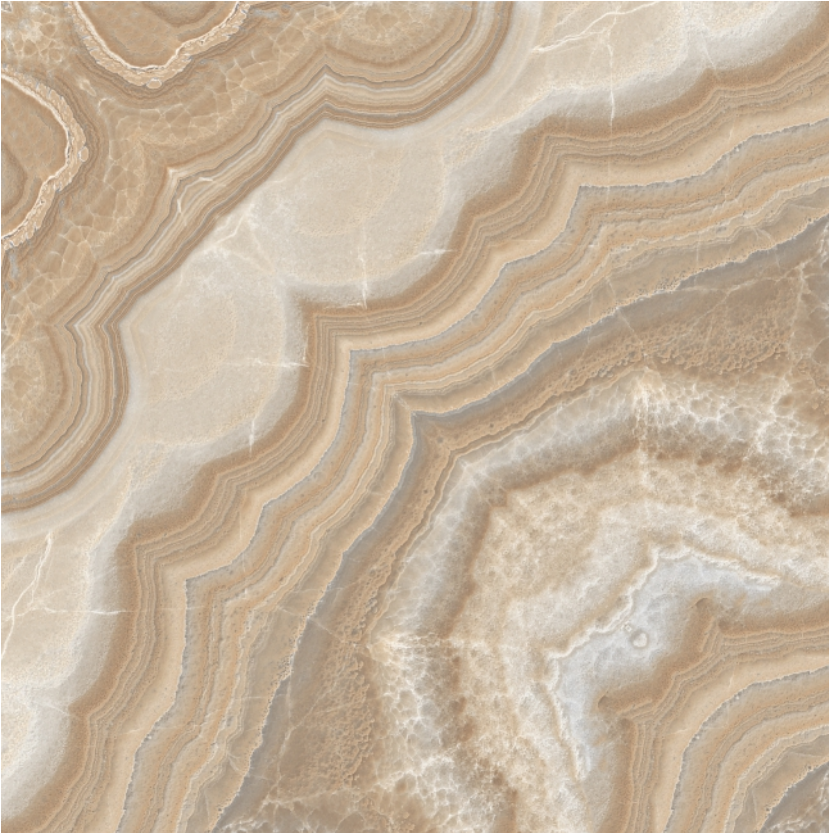

AG 1066 BM

GLOSSY BOOKMATCH

Design Name : **AG 1066 BM**

Size : **600x600mm**

Thickness : **8.5 mm**

Surface : **GLOSSY**