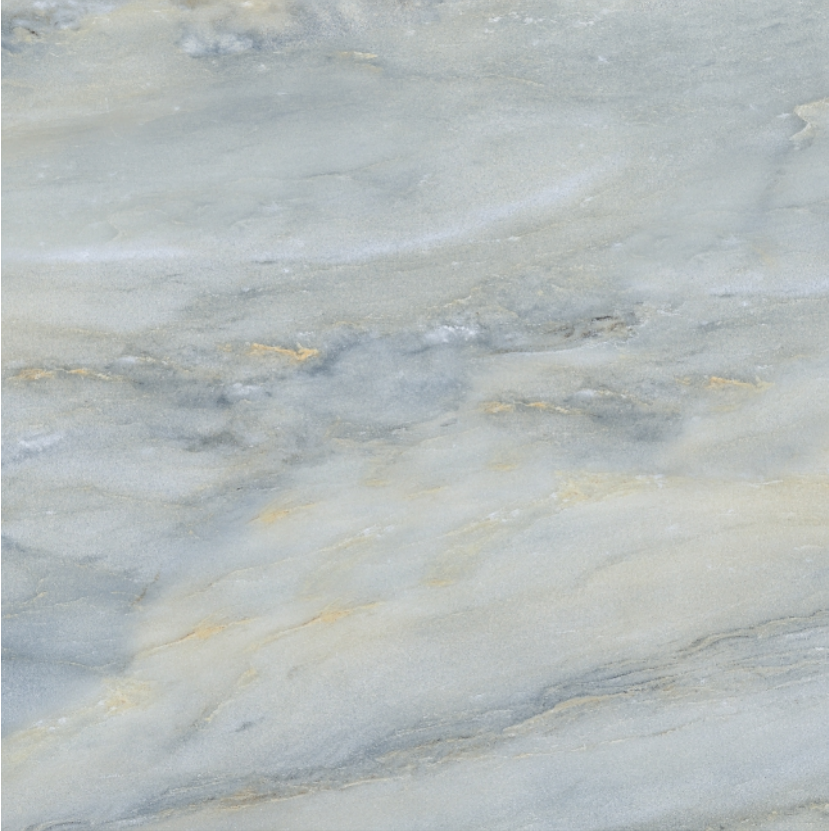

Random Faces : **06**

AG 1038

GLOSSY

Design Name : **AG 1038**

Size : **600x600mm**

Thickness : **8.5 mm**

Surface : **GLOSSY**

Random Faces : **06**