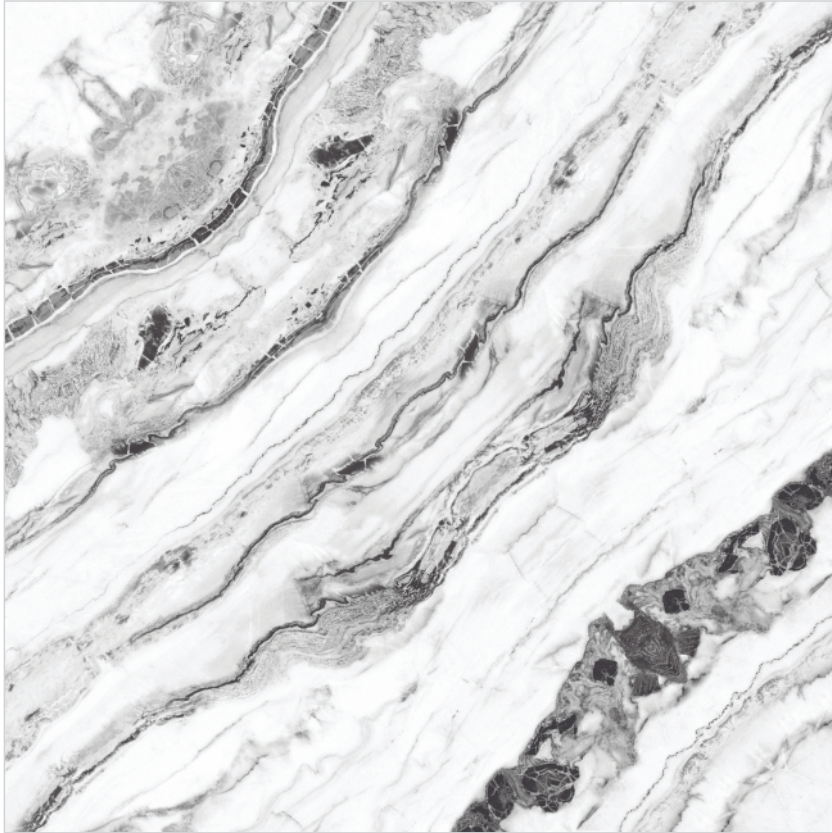

AG 1062 BM

GLOSSY BOOKMATCH

Design Name : **AG 1062 BM**

Size : **600x600mm**

Thickness : **8.5 mm**

Surface : **GLOSSY**